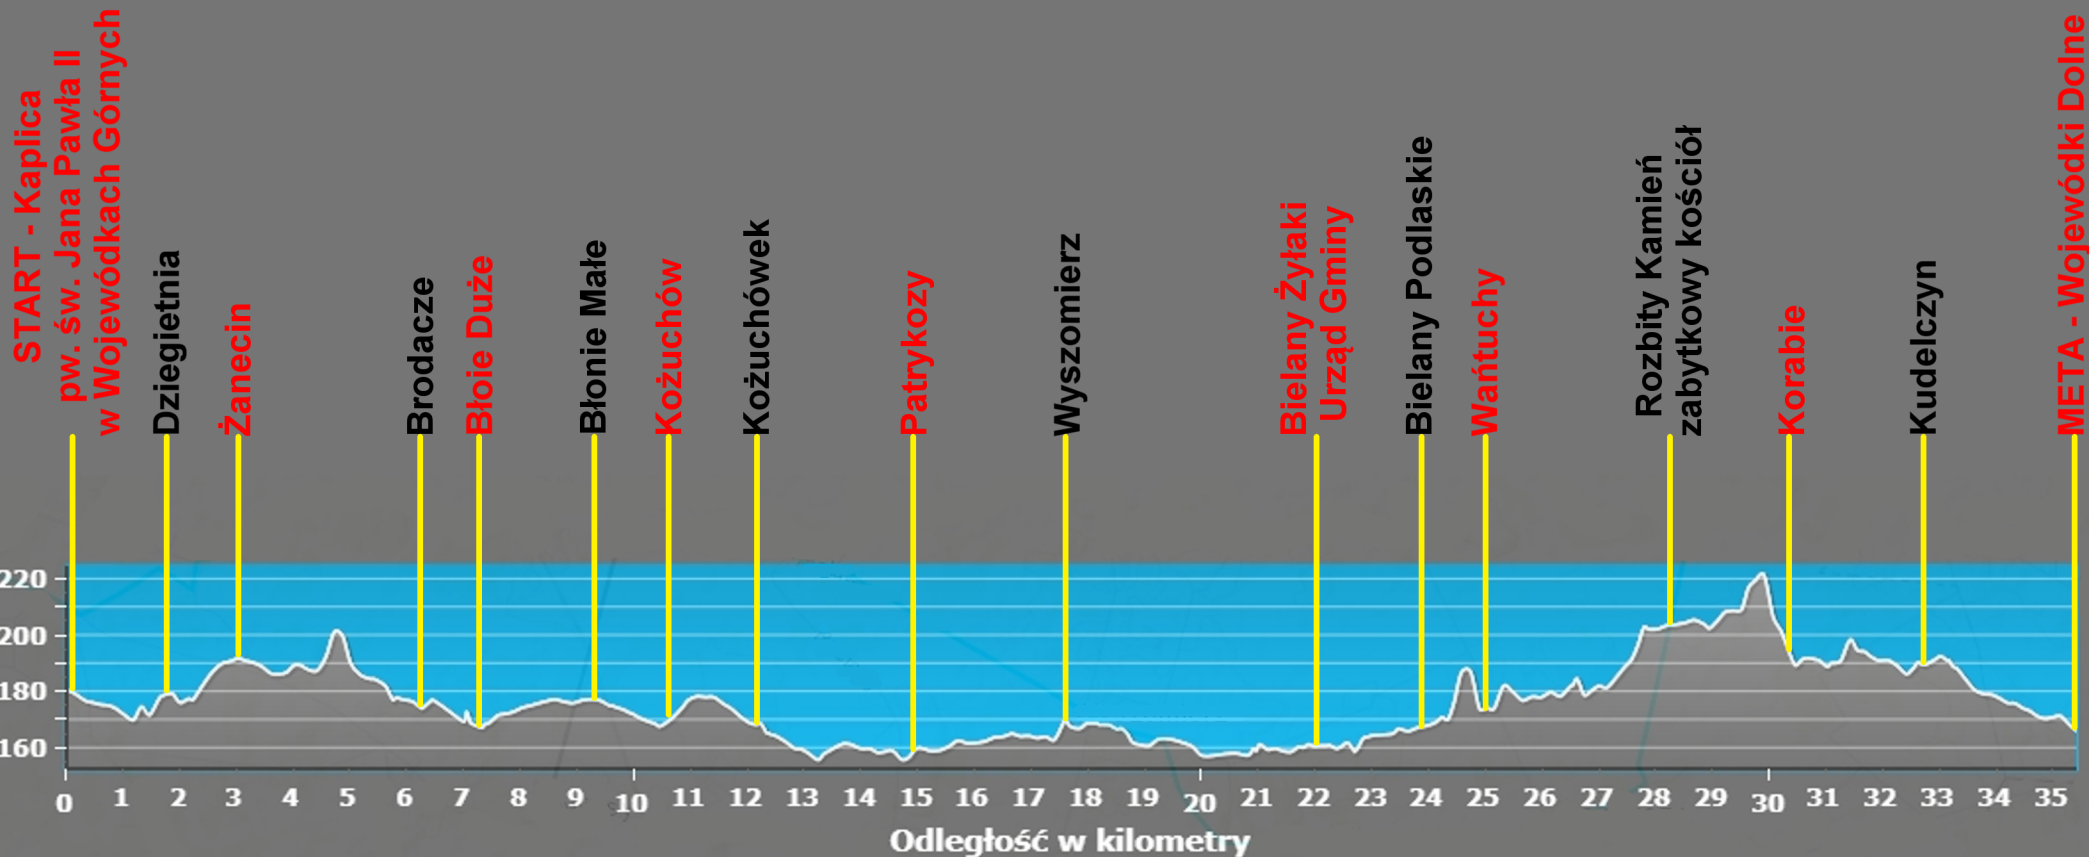

Wysokość w metry

Min.: 156 Maks.: 221 Początek: 180 Koniec: 166 Zmiana: -14

↑ 105 m · ↓ 118 m